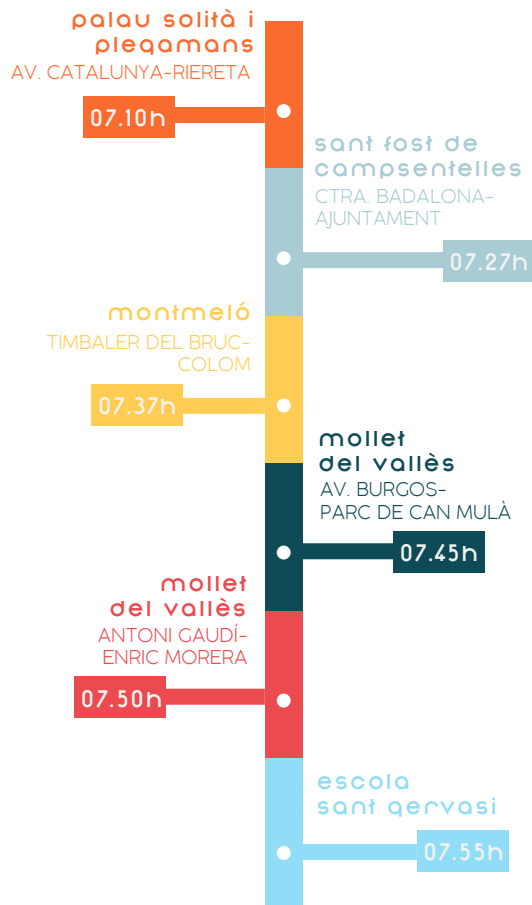

transport escolar

ESCOLA SANT
GERVASI
COOPERATIVA

ARRIBADA A
L'ESCOLA 8H

NOU SERVEI DE BUS

- > Possibilitat de servei diari d'autobús.
- Llista d'espera oberta
- > Opció a noves parades. A concertar
- > Servei disponible per a alumnes de 5è de Primària a 2n de Batxillerat
- > Monitor acompanyant