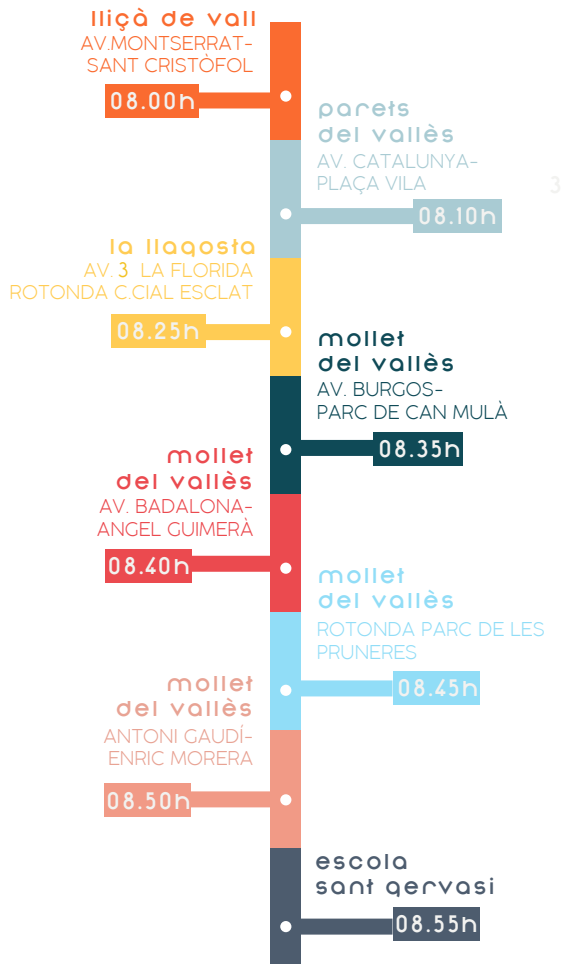

# transport escolar

ARRIBADA A  
L'ESCOLA 9H

ESCOLA SANT  
GERVASI  
COOPERATIVA

## NOU SERVEI DE BUS

- > Servei diari d'autobús. Matins de dilluns a divendres
- > Possibilitat de noves parades. A concertar amb l'Escola
- > Servei disponible per a alumnes de P3 a 4t de Primària
- > Monitor acompanyant