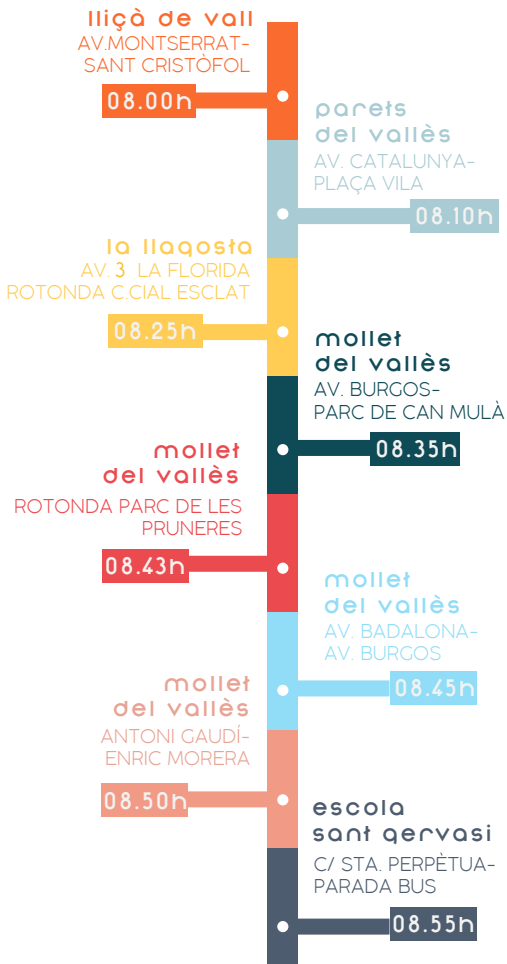

# transport escolar

ARRIBADA A  
L'ESCOLA 9H

ESCOLA SANT  
GERVASI  
COOPERATIVA

## NOU SERVEI DE BUS

- > Servei diari d'autobús. Matins de dilluns a divendres
- > Possibilitat de noves parades. A concertar amb l'Escola
- > Servei disponible per a alumnes de P3 a 4t de Primària
- > Monitor acompanyant