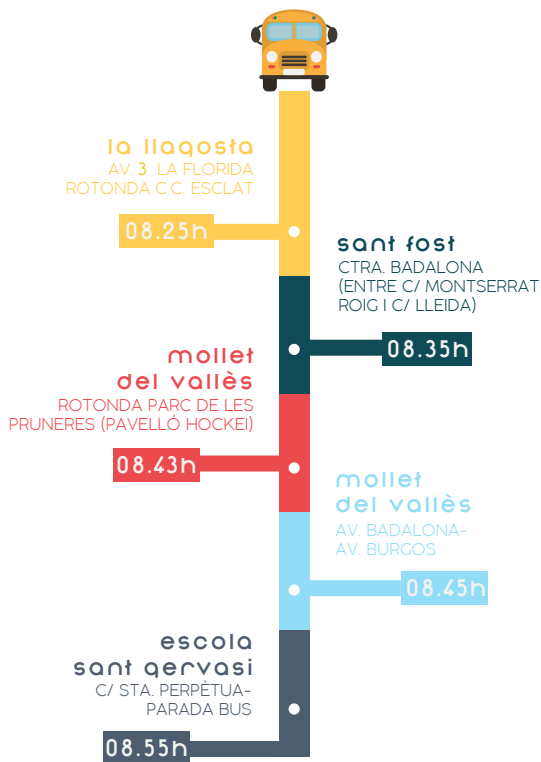

TRANSPORT ESCOLAR

ARRIBADA A
L'ESCOLA 9h

ESCOLA SANT
GERVASI
COOPERATIVA

SERVEI D'AUTOBÚS

- > Servei diari d'autobús. Matins de **dilluns a divendres**.
- > Possibilitat de **noves parades a concertar amb l'Escola**. Feu-nos arribar la vostra demanda.
- > Servei disponible per a alumnes de **P3 a 4t** de Primària.
- > **Monitor/a** acompanyant.